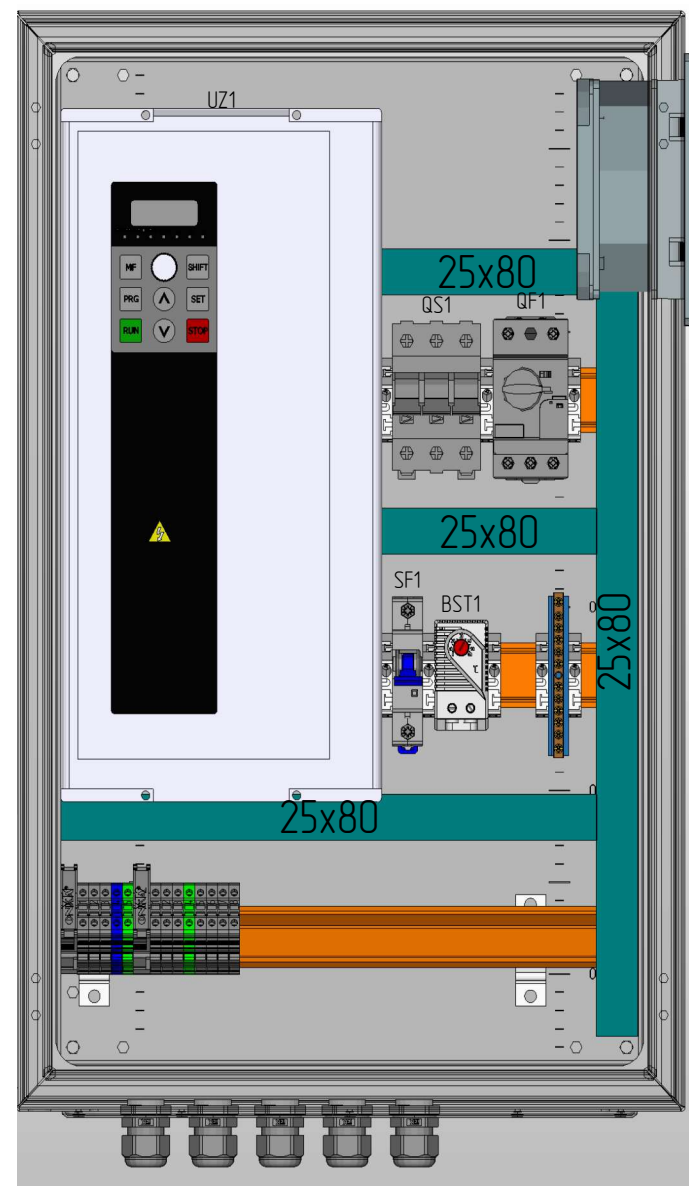

## Техническая документация

Шкаф управления насосом 11 кВт

Частотный преобразователь с одним насосом

*ШУН-PRS-1-11-ПЧ*

Опис. и парам.	
Номенкл.	
Контакты	

Инд. № подл.	
Подп. и дата	

Ред.	Листов	№ докум.	Подп.	Дата