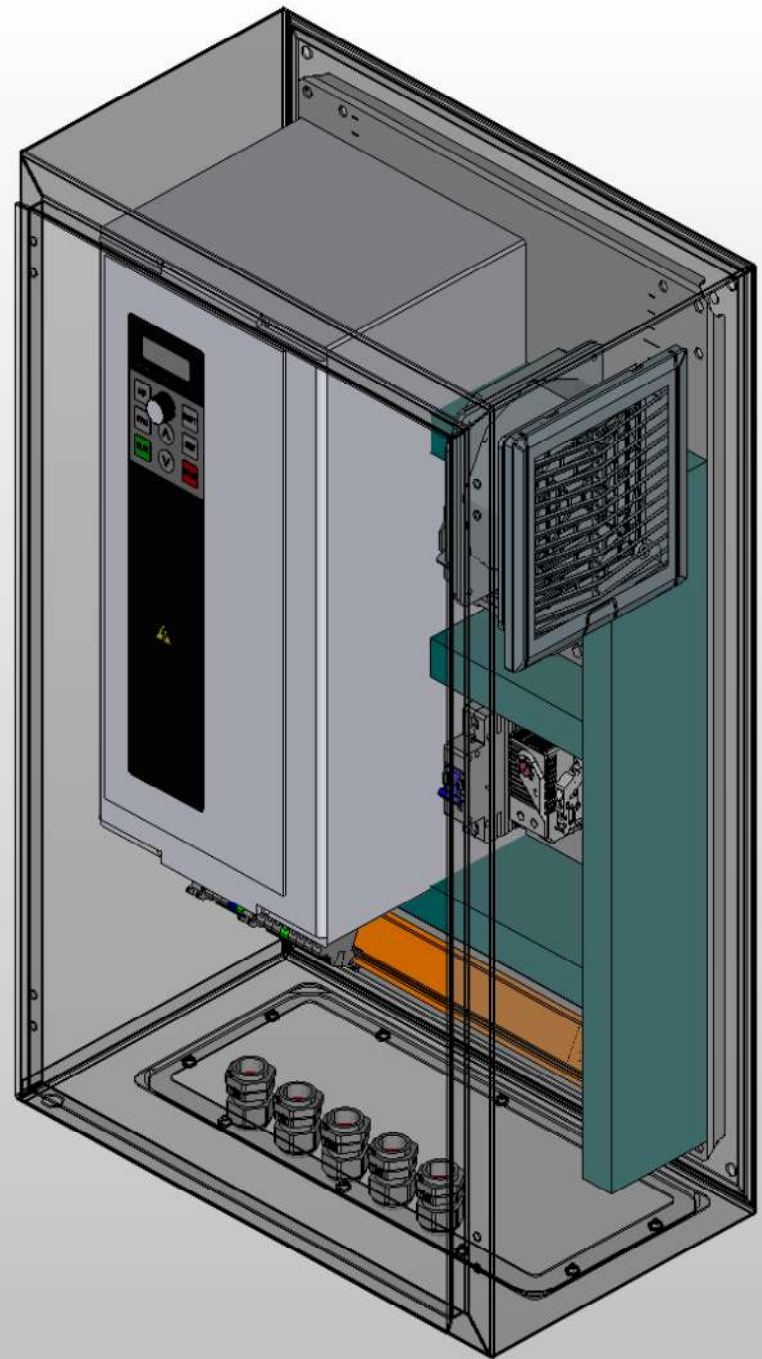

## Техническая документация

Шкаф управления насосом 11 кВт

Частотный преобразователь с одним насосом

*ШУН-PRS-1-11-ПЧ*

Опис. и парам.	
Номенкл.	
Контакты	

Инд. № подл.	
Подп. и дата	

Ред.	Листов	№ докум.	Подп.	Дата