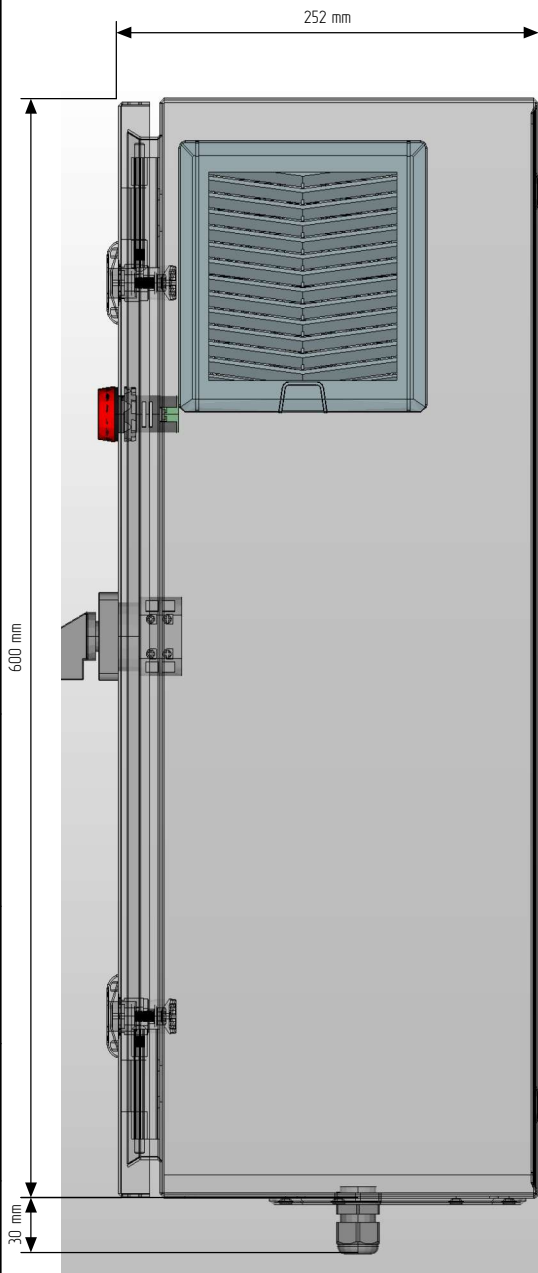

## Техническая документация

Шкаф управления насосом 11 кВт

Частотный преобразователь с одним насосом

*ШУН-PRS-1-11-ПЧ*

Опис. и парам.	
Номенкл.	
Контакты	

Инд. № подл.	
Подп. и дата	

Ред.	Листов	№ докум.	Подп.	Дата