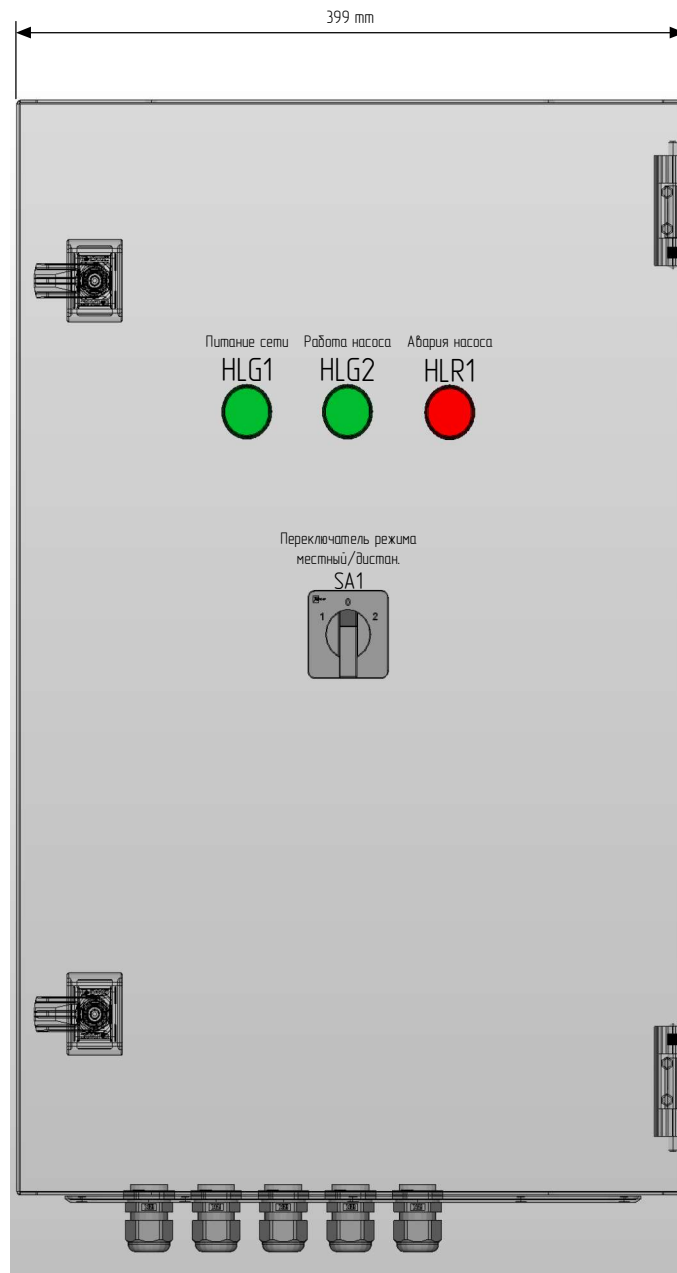

## Техническая документация

Шкаф управления насосом 11 кВт

Частотный преобразователь с одним насосом

*ШУН-PRS-1-11-ПЧ*

Опис. и парам.	
Номенкл.	
Контакты	

Инд. № подл.	
Подп. и дата	

Ред.	Листов	№ докум.	Подп.	Дата