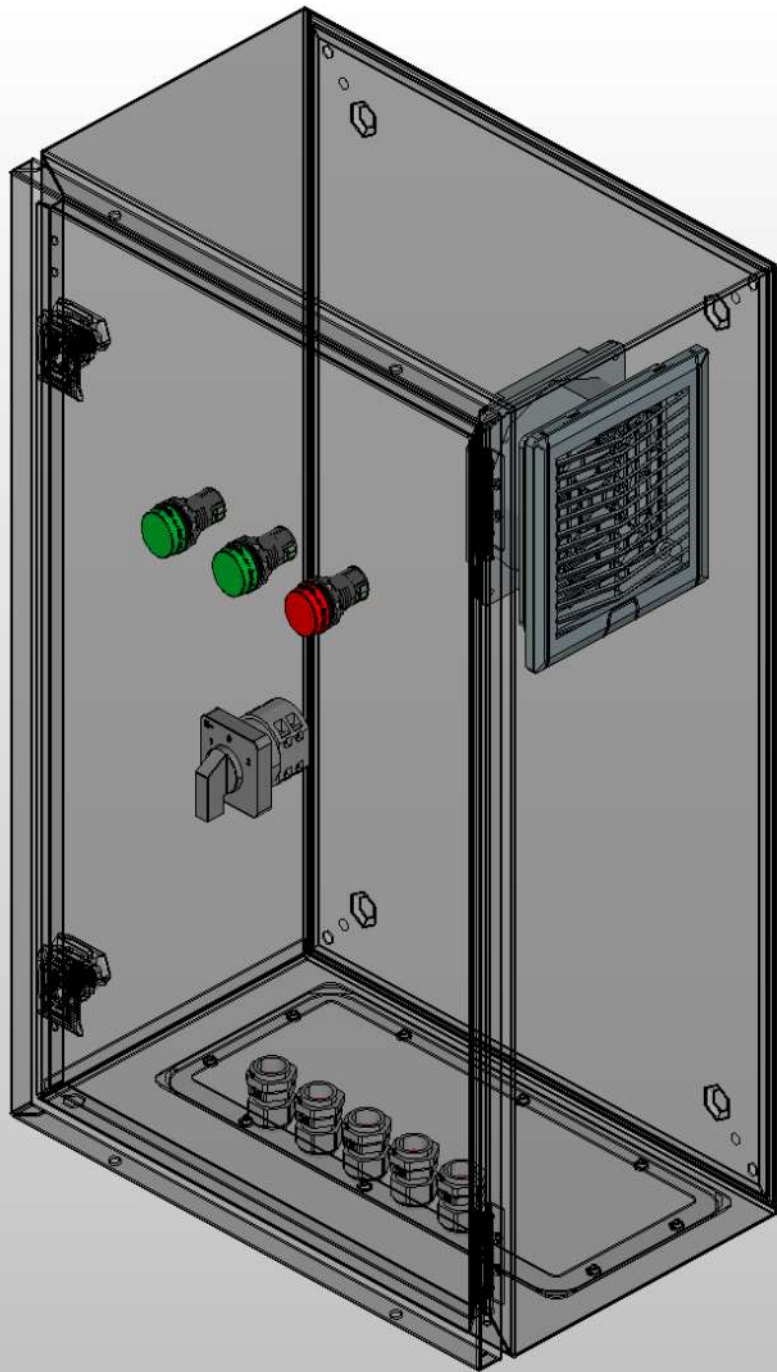

## Техническая документация

Шкаф управления насосом 11 кВт

Частотный преобразователь с одним насосом

*ШУН-PRS-1-11-ПЧ*

Опис. и парам.	
Номенкл.	
Контакты	

Инд. № подл.	
Подп. и дата	

Ред.	Листов	№ докум.	Подп.	Дата